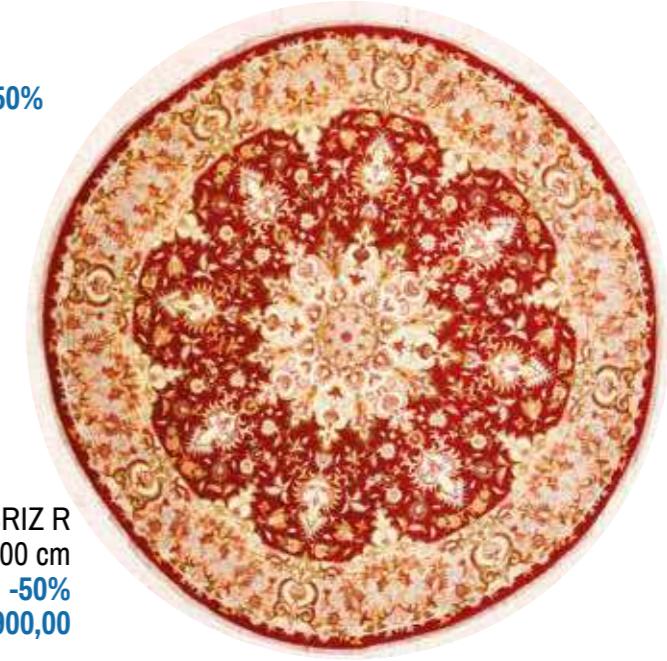

NAIN 9L
200x200 cm
€ 3.800,00 -50%
€ 1.900,00