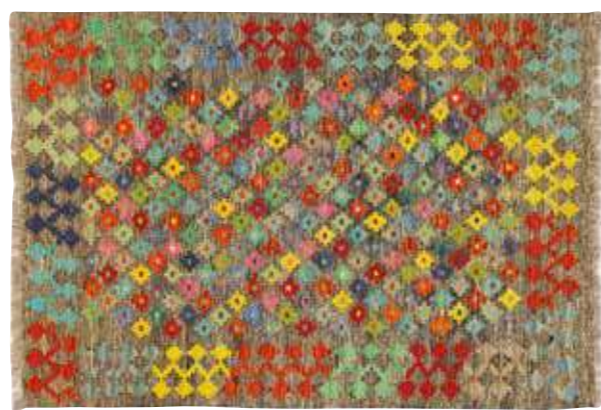

KAZAK FINE
299x189 cm
€ 3.500,00
-50%
€ 1.750,00

HEIBE
250x178 cm
€ 3.500,00
-50%
€ 1.750,00

BERBERO
230x160 cm
€ 1.800,00
-70%
€ 540,00

KILIM VEGETALE 195x152 cm
€ 900,00 -70% € 270,00

KILIM VEGETALE 200x154 cm
€ 900,00 -70% € 270,00

KILIM VEGETALE 198x153 cm
€ 900,00 -70% € 270,00

KILIM VEGETALE 200x154 cm
€ 1.500,00 -70%
€ 450,00

KILIM VEGETALE 245x174 cm
€ 1.500,00 -70%
€ 450,00

KILIM VEGETALE 233x183 cm
€ 1.500,00 -70%
€ 450,00

KILIM VEGETALE 246x179 cm - € 1.500,00 -70% € 450,00

KILIM 150x102 cm
€ 450,00
-70% € 135,00

KILIM 149x101 cm
€ 450,00
-70% € 135,00

KILIM VEG. 125x85 cm
€ 350,00
-70% € 105,00

KILIM VEG. 125x85 cm
€ 350,00 -70%
€ 105,00

KILIM 183x110 cm
€ 700,00 -70% € 210,00